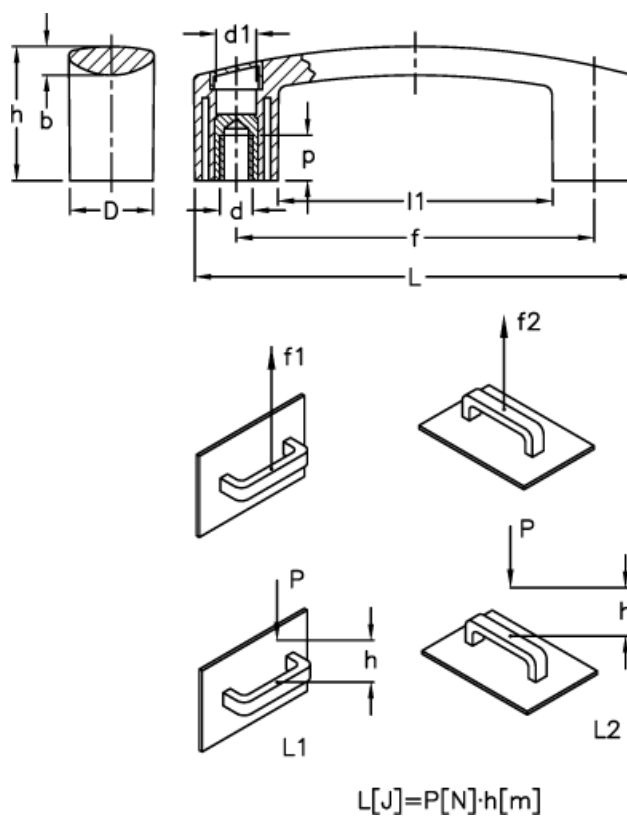

Varenummer: 23052604212
 Beskrivelse: E+G Bøjlegreb
 EBP.200-B M8-C2

Mål

b	$= 9.5$	L	$= 208.5$
D	$= 28.5$	l_1	$= 150.5$
d_1	$= 13.5$	$L_1 (J)$	$= 16$
d	$6H = M8$	$L_2 (J)$	$= 9$
f	$= 179 \pm 1$	p	$= 13$
$F_1 (N)$	$= 2200$		
$F_2 (N)$	$= 1500$		
h	$= 51$		